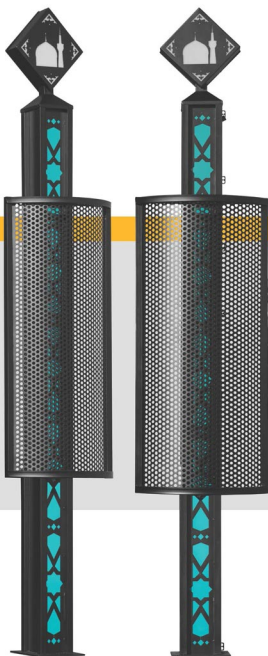

DISPLAY STAND

RO-E2017

Advertising stands can be produced in various designs and sizes for installing banners and posters to manage advertising spaces in the city along with their lighting system.

استندهای تبلیغاتی در طرحها و اندازههای گوناگون برای نصب بنرها و پوسترها جهت مدیریت فضاهای تبلیغاتی در سطح شهر در کنار سیستم روشنایی خود قابل تولید میباشند.