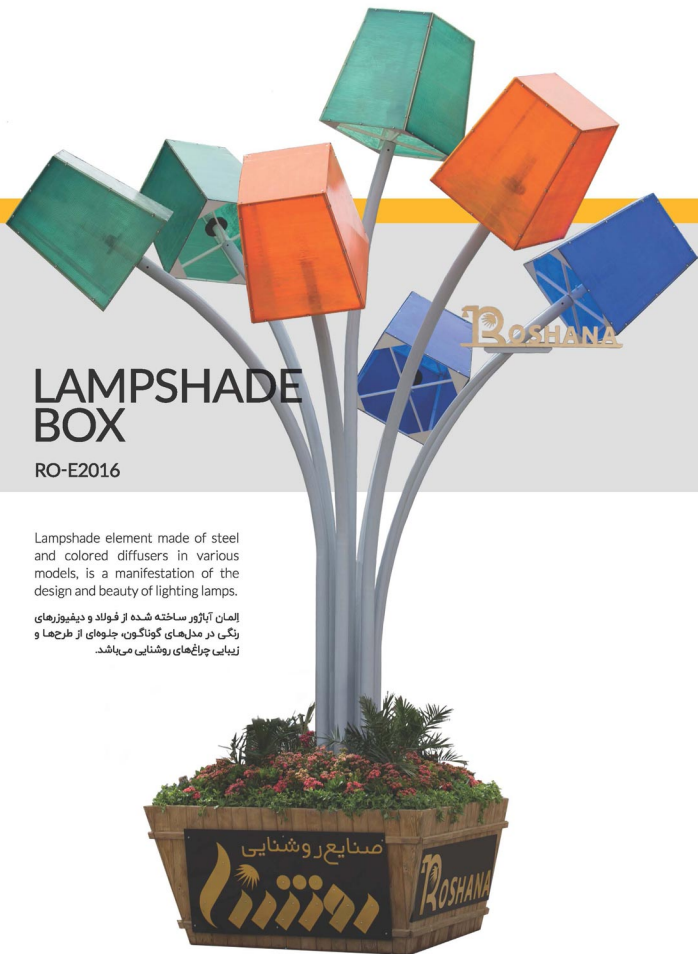

LAMP SHADE BOX

RO-E2016

Lampshade element made of steel and colored diffusers in various models, is a manifestation of the design and beauty of lighting lamps.

المان آباژور ساخته شده از فولاد و دیفیوزرهای رنگی در مدل‌های گوناگون، جلوه‌ای از طرح‌ها و زیبایی چراغ‌های روشنایی می‌باشد.