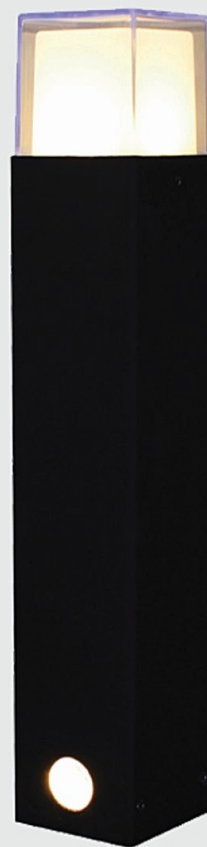

مشخصات فنی

پوشش: رنگ پودری الکترواستاتیک	جنس: آلومینیوم دایکاست
لامپ پایینی: BULB	لامپ بالایی: GU10
حباب خارجی: پلی کربنات بی رنگ	حباب داخلی: پلی کربنات سفید
سرپیچ: E27	IP: 55
رنگ: مشکی، طوسی	ابعاد سطح مقطع: ۹×۹ سانتیمتر

3073

3074

3075

30cm

50cm

80cm