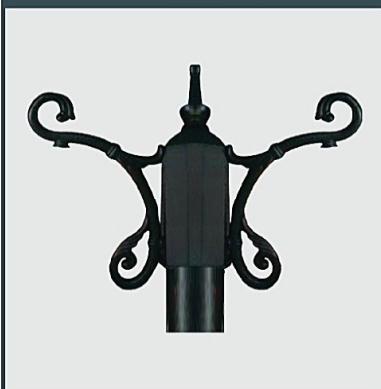

مشخصات فنی

پوشش: رنگ پودری الکترواستاتیک	جنس: آلومینیوم دایکاست
قابلیت وارونگی: دارند	تعداد شاخه ها: تک، دو، سه

341

345

342

447

451

448

455

456

454