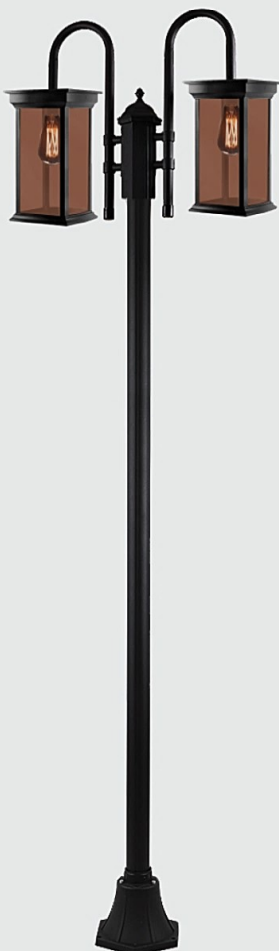

60cm

1076

40cm

1174

مشخصات فنی

پوشش: رنگ پودری الکترواستاتیک		جنس: آلومینیوم دایکاست
رنگ: مشکی، طوسی، سفید		شیشه: برنزی
سریچ: E27	IP: 44	ابعاد چراغ: ۴۰ × ۱۸ × ۲۵.۵ سانتیمتر

1183

250cm

1185

1171

1178

90cm

1172

1177

70cm

1176