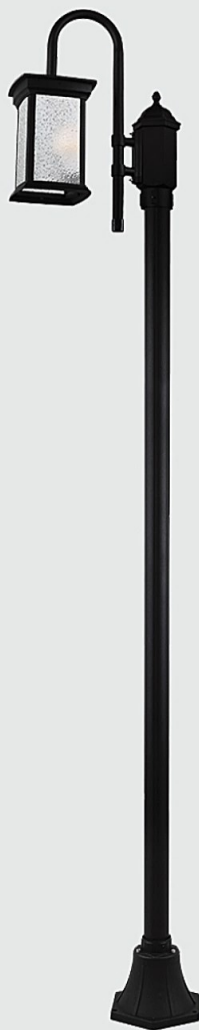

1074

مشخصات فنی

پوشش: رنگ پودری الکترواستاتیک	جنس: آلومینیوم دایکاست
رنگ: مشکی، طوسی، سفید	حباب: شیشه الماسی، شفاف
سرپیچ: E27	IP: 55
	ابعاد چراغ: ۱۹ × ۱۸ × ۲۶ سانتیمتر

1083