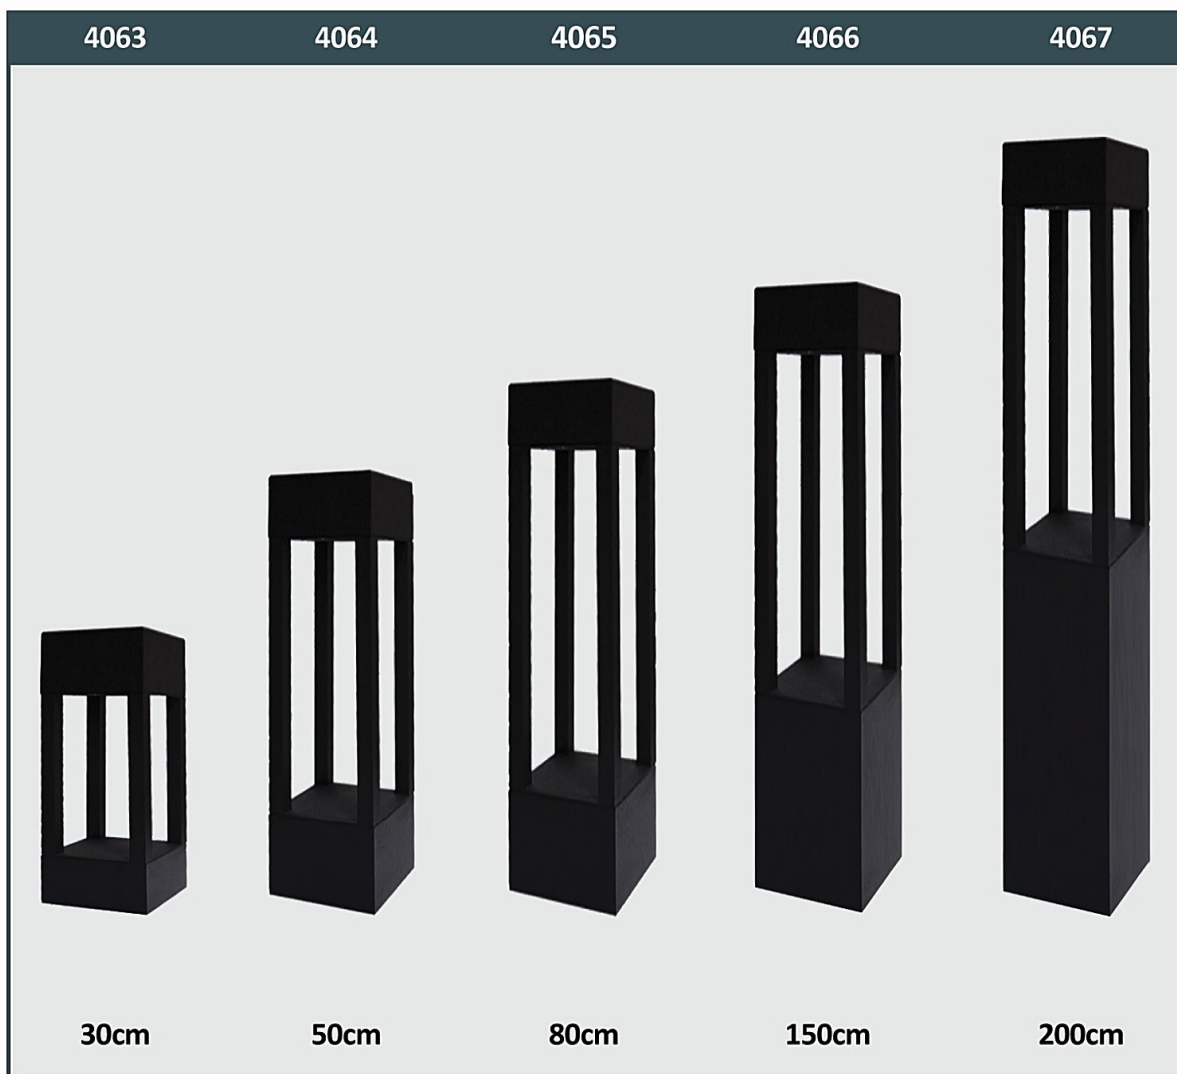

جنس: آلومینیوم دایکاست

پوشش: رنگ پودری الکترواستاتیک

قطر بدنه: 6cm - ارتفاع 35cm

لامپ: SMD 3COLORED - 8w

IP: 54

CROMA

مشخصات فنی

مدل: پنل استوانه ای دو طرفه کروما

جنس: آلومینیوم

نوع لامپ: GU10

اندازه: طول 30 سانتیمتر / قطر 6 سانتیمتر

LUTUS

مشخصات فنی

مدل: **لوکسل** دوطرفه

جنس: آلومینیوم

سریج: E27

مشخصات فنی
مدل: لومنا
جنس: آلومینیوم
نوع لامپ: GU10
قطر بدنه: 6 سانتیمتر

LUMENA	
	
20 cm	20 cm

مشخصات فنی
مدل: لومنا
جنس: آلومینیوم
نوع لامپ: GU10
قطر بدنه: 6 سانتیمتر

LUMENA	
	
30 cm	30 cm

مشخصات فنی

پوشش: رنگ پودری الکترواستاتیک	جنس: آلومینیوم دایکاست
چراغ ۳۰، ۵۰ و ۸۰ سانتیمتر: ۱۲W	چراغ ۱۵۰ و ۲۰۰ سانتیمتر: ۲۵W
لامپ: COB - برند OSRAM و CREE	لامپ: GU10
سرپیچ: E27	IP: 55
رنگ: مشکی، طوسی	ابعاد سطح مقطع: ۱۱ × ۱۱ سانتیمتر

مشخصات فنی

پوشش: رنگ پودری الکترواستاتیک		جنس: آلومینیوم دایکاست
رنگ: مشکی، طوسی		حباب: پلی کربنات سفید
IP: 55	سریبچ: E27	ابعاد سطح مقطع: 11 × 11 سانتیمتر

4180

4150

80cm

50cm

مشخصات فنی

پوشش: رنگ پودری الکترواستاتیک	جنس: آلومینیوم دایکاست
لامپ پایینی: BULB	لامپ بالایی: GU10
حباب خارجی: پلی کربنات بی رنگ	حباب داخلی: پلی کربنات سفید
سرپیچ: E27	IP: 55
رنگ: مشکی، طوسی	ابعاد سطح مقطع: ۹×۹ سانتیمتر