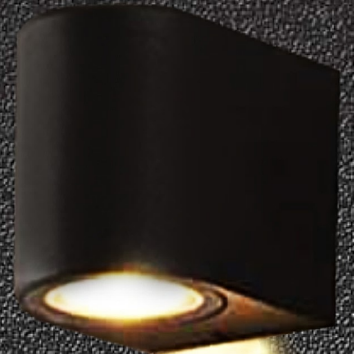

SHAFAGH
ani noor gostar shafagh