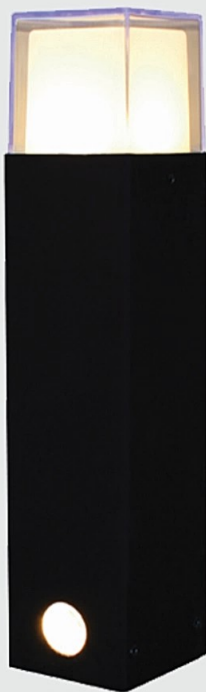

مشخصات فنی

پوشش: رنگ پودری الکترواستاتیک	جنس: آلومینیوم دایکاست
لامپ پایینی: BULB	لامپ بالایی: GU10
حباب خارجی: پلی کربنات بی رنگ	حباب داخلی: پلی کربنات سفید
سرپیچ: E27	IP: 55
رنگ: مشکی، طوسی	ابعاد سطح مقطع: ۹×۹ سانتیمتر

3073

3074

3075

30cm

50cm

80cm