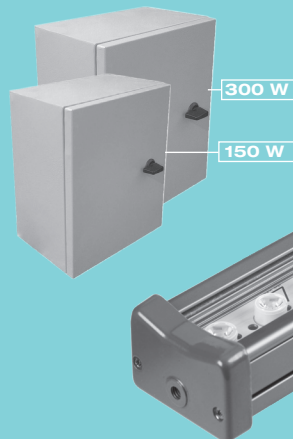

SATERN 2

چراغ خطی رشد گیاه ساترن 2

SATERN 1

چراغ خطی رشد گیاه ساترن 1

12/24/36 W

30 W

180~265/50~60 V-AC/Hz

L1000xW58xH69 mm

L1000xW72.3xH65 - L670xW72.3xH65 - L350xW72.3xH65 mm

IP65

IP65

Red:660 Blue:450 nm

Red:660 Blue:450 nm

L₇₀ 70,000 hrs

L₇₀ 70,000 hrs