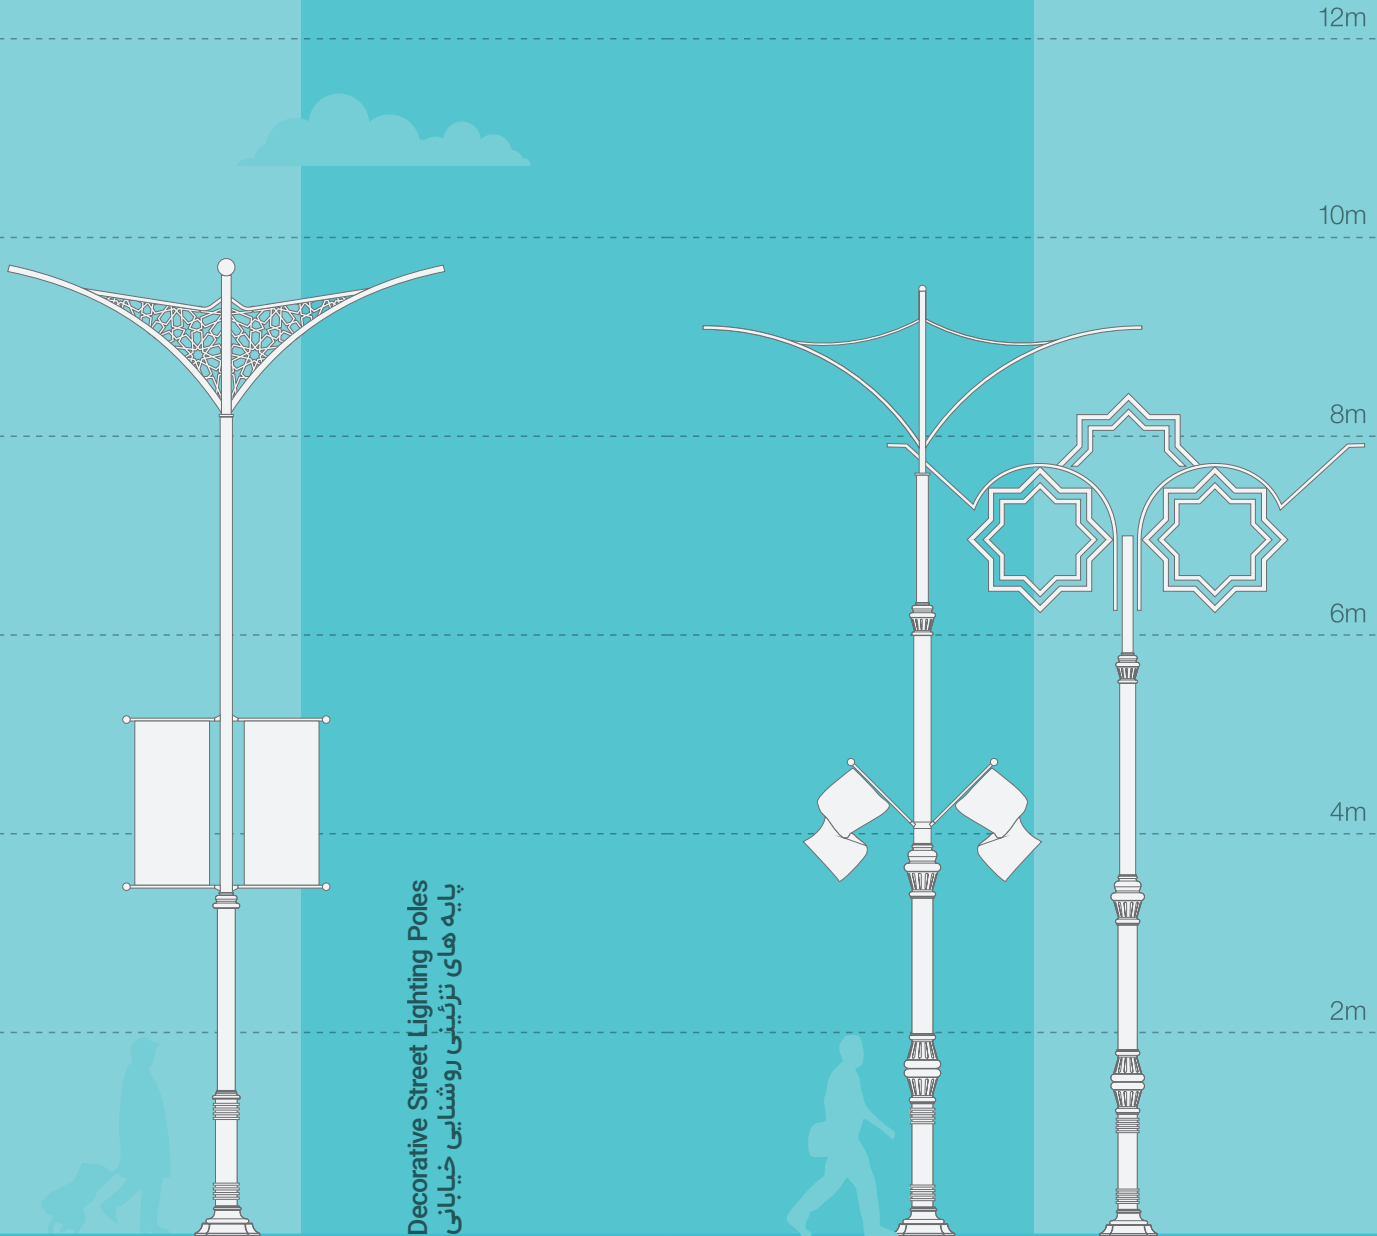

DECORATIVE STREET LIGHTING POLES
پایه های تزئینی روشنایی خیابانی

DECORATIVE URBAN LIGHTING POLES
پایه های تزئینی روشنایی پارکی

Poles | Decorative Street Lighting Poles

Poles | Decorative Street Lighting Poles

Decorative Street Lighting Poles
پایه های تزئینی روشنایی خیابانی

Poles | Traffic & Industrial Lighting Poles

Poles | Hinged Poles

Golnoor Art

ATRA-L
چراغ گچی آترا L

NEW

5~10 W

84x130x340 mm