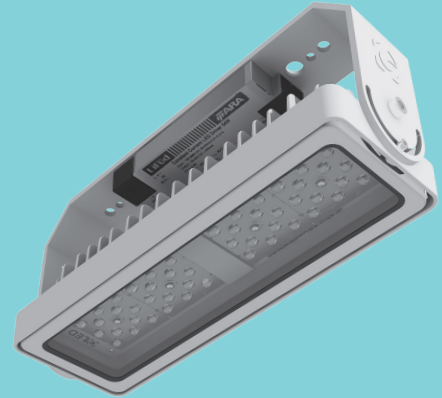

L600xW66xH37.5 mm

L1150xW66xH37.5 mm

90/95 Lm/W

L₇₀ 70,000 hrs

IP 54

High PF

MAYSA

چراغ سقفی و دیواری روکار مایسا