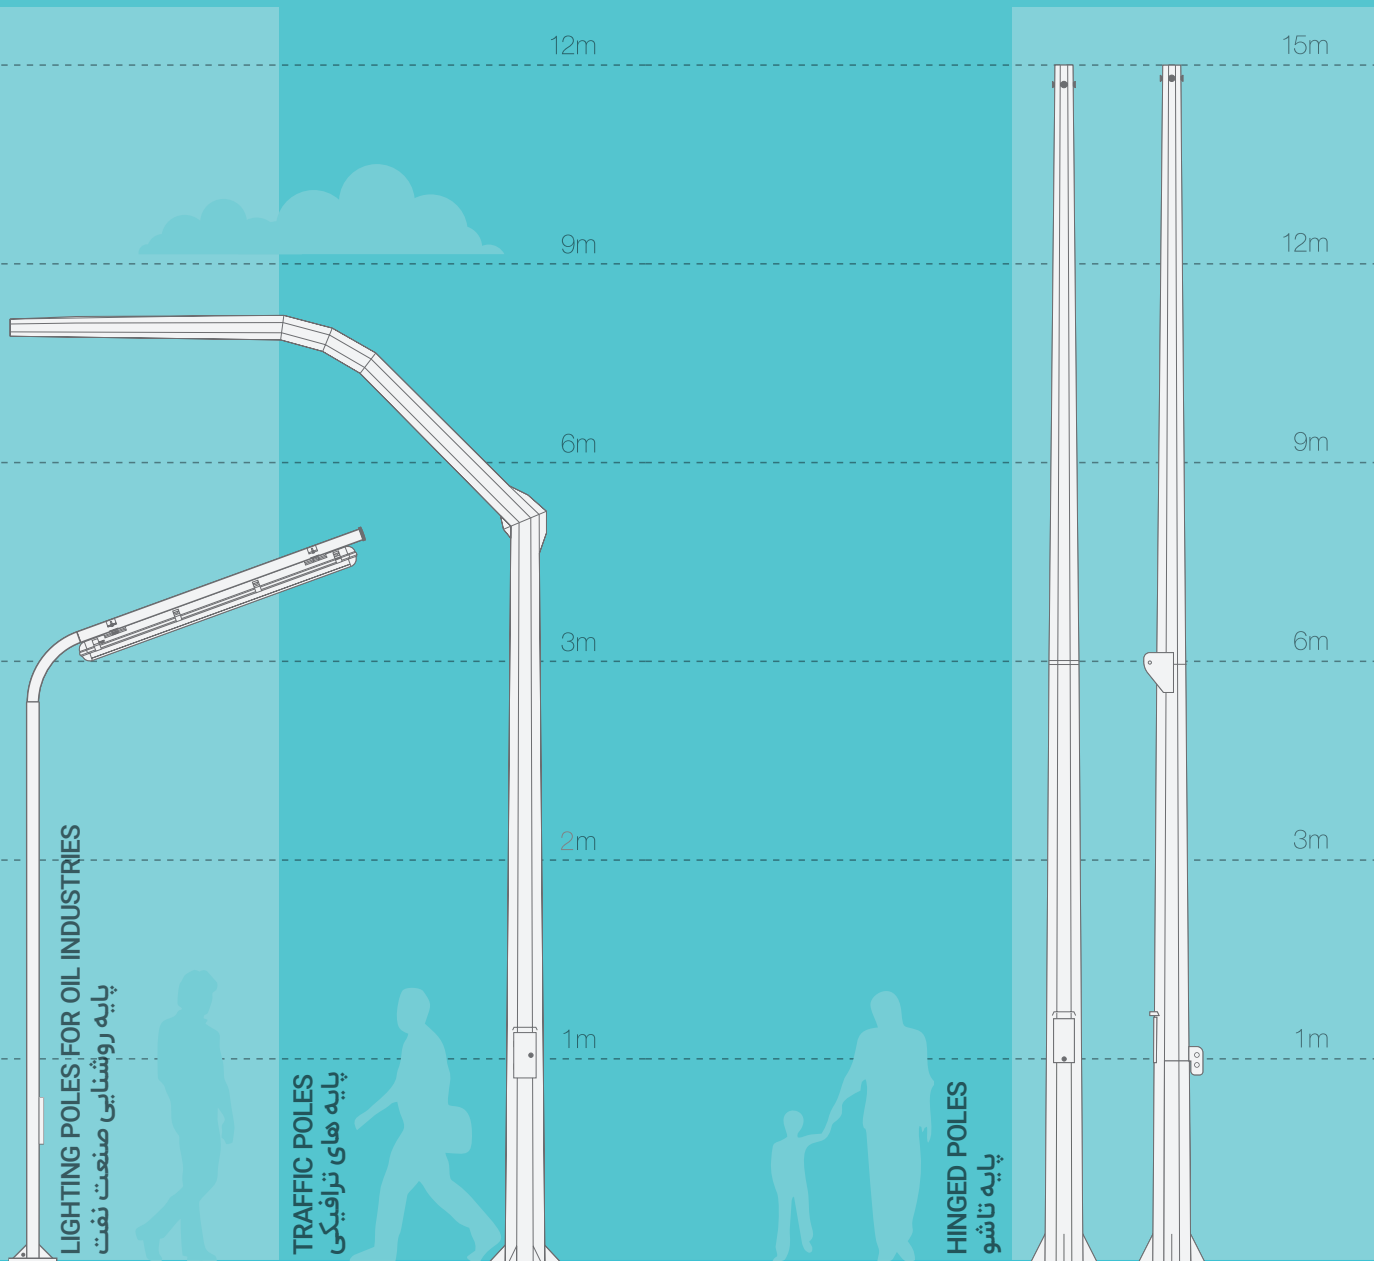

(28 mm) (30 gr)

IP66- IP67 with gasket

cable range: 4-8 (st) 5-10 6-12

Hole Size: 15.4

Material: Nickel-plated Brass

سازه‌های فلزی

Poles | **Decorative Street Lighting Poles**

Poles | **Decorative Urban Lighting Poles**

DECORATIVE STREET LIGHTING POLES
پایه های تزئینی روشنایی خیابانی

DECORATIVE URBAN LIGHTING POLES
پایه های تزئینی روشنایی پارکی

Poles | Decorative Street Lighting Poles

Poles | Decorative Street Lighting Poles

Decorative Street Lighting Poles
پایه های تزئینی روشنایی خیابانی

Poles | Traffic & Industrial Lighting Poles

Poles | Hinged Poles

Golnoor Art

ATRA-L
چراغ گچی آترا L

NEW

5~10 W

84x130x340 mm