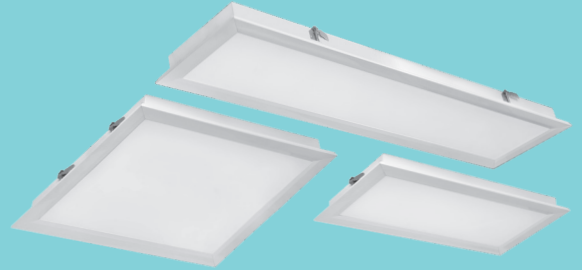

POLARIS (9cm)

چراغ سقفی توکار پلاریس

20/30/40/60 W

L570xW110xH55 - L850xW110xH55 mm
L1120xW110xH55 - L1700xW110xH55 mm

IP54

105 Lm/W

L₇₀ 70,000 hrs

MARMAR

چراغ سقفی توکار مرمر

20 (30x60)

40/60 (60x60)

40 (30x120)

L595xW295xH70 / L595xW595xH70 / L1195xW295xH70 mm

IP54

95/115/110 Lm/W

L₇₀ 70,000 hrs