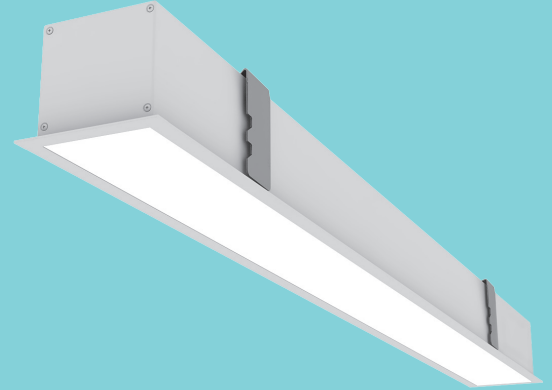

Indoor | LED Recessed Ceiling Light

Indoor | LED Recessed Ceiling Light

PROXIMA (6cm)

چراغ سقفی توکار پروکسیما

PROXIMA (9cm)

چراغ سقفی توکار پروکسیما

10-20/15-30/20-40/30-60 W

10-20/15-30/20-40/30-60 W