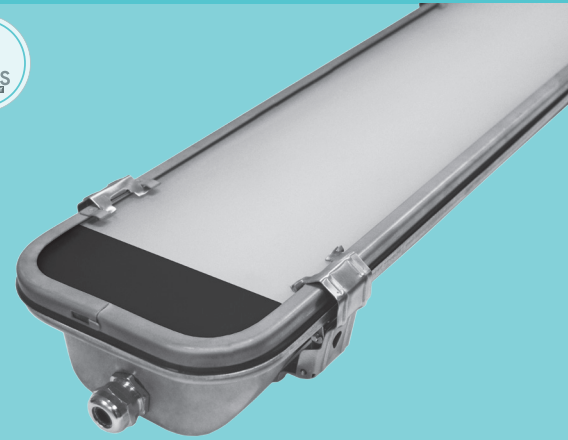

ATLANTIS 1

چراغ صنعتی آتلانتیس 1

18/36/48 W

IP65

120 Lm/W

L₇₀ 100,000 hrs

PolyCarbonate

ATLANTIS M

چراغ صنعتی آتلانتیس M

18/36 W

IP65

105/110 Lm/W

L₇₀ 100,000 hrs

Stainless Steel