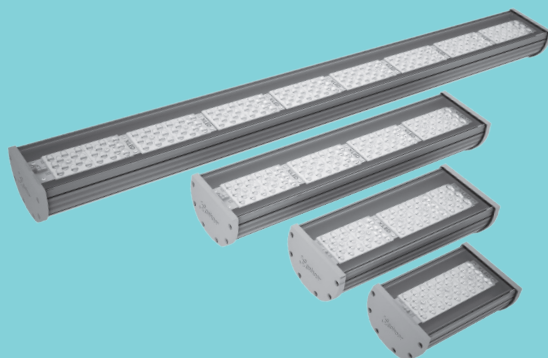

AZARAKHSH 2

چراغ خطی آذرخش 2 (RGB)

AZARAKHSH 2

چراغ خطی آذرخش 2

8/15/25/30/50/100 W

9/10/18/20/30/50/100 W

100/200/300/500/1000 mm

100/200/300/500/1000 mm

IP65

IP65

Red:630, Green:530, Blue:450

120 Lm/W

L₇₀ 70,000 hrs

L₇₀ 70,000 hrs

Golden Champagne Anodized 1035

Golden Champagne Anodized 1035