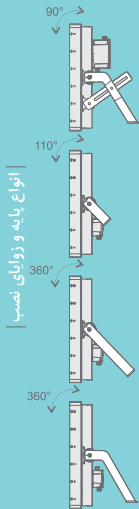

MATRIX CURVE
نورافکن ماتریس کمان