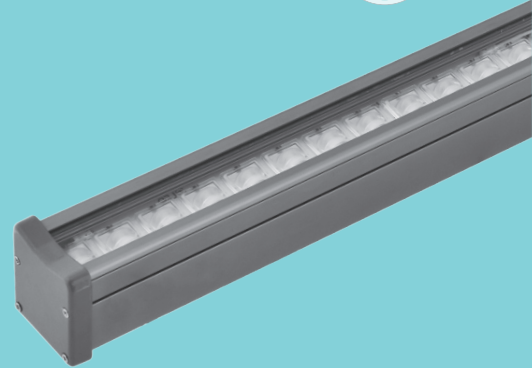

AZARAKHSH 4

چراغ خطی آذرخش 4 (RGB)

12/25/50 W

200/500/1000 mm

IP65

Red:630, Green:530, Blue:450

L₇₀ 70,000 hrs

Golden Champagne Anodized 1035

AZARAKHSH 4

چراغ خطی آذرخش 4

4/5/9/7/10/14/20/14/20/28/40 W

200/500/1000 mm

IP65

L₇₀ 70,000 hrs

Golden Champagne Anodized 1035