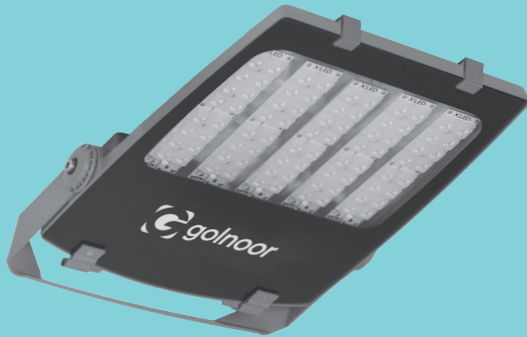

35/50 W

IP66

125 Lm/W

L₇₀ 100,000 hrs

Grey Sanded Ral 7024

ARIEL 4
نورافکن آریل 4

175/200/240 W

IP66