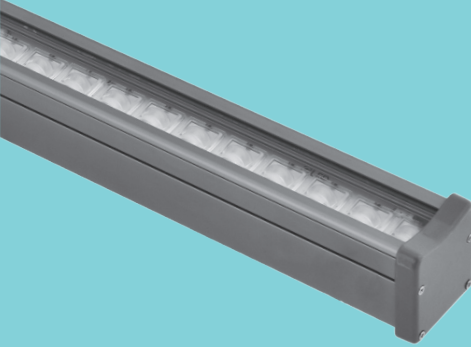

AZARAKHSH 4

چراغ خطی آذرخش 4 (RGB)

12/25/50 W

200/500/1000 mm

IP65

Red:630, Green:530, Blue:450

L₇₀ 70,000 hrs

Golden Champagne Anodized 1035

AZARAKHSH 4

چراغ خطی آذرخش 4

4/5/9/7/10/14/20/14/20/28/40 W

200/500/1000 mm

IP65

L₇₀ 70,000 hrs

Golden Champagne Anodized 1035