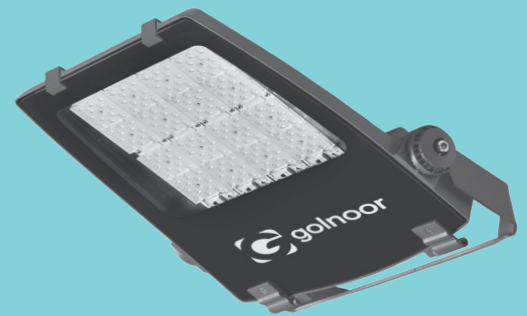

175/200/240 W

IP66

130-130-145 Lm/W

L₇₀ 100,000 hrs

Grey Sanded Ral 7024

ARIEL 3
نورافکن آریل 3