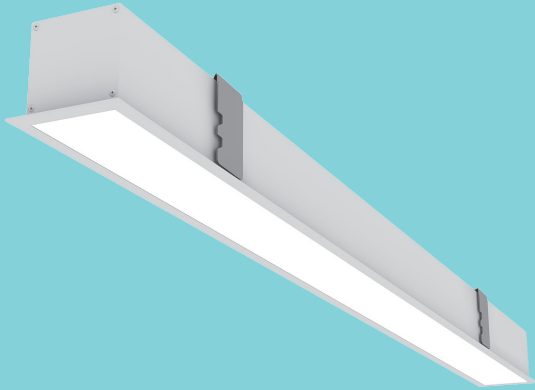

Indoor | LED Recessed Ceiling Light

Indoor | LED Recessed Ceiling Light

PROXIMA (6cm)

چراغ سقفی توکار پروکسیما

PROXIMA (9cm)

چراغ سقفی توکار پروکسیما

10-20/15-30/20-40/30-60 W

10-20/15-30/20-40/30-60 W