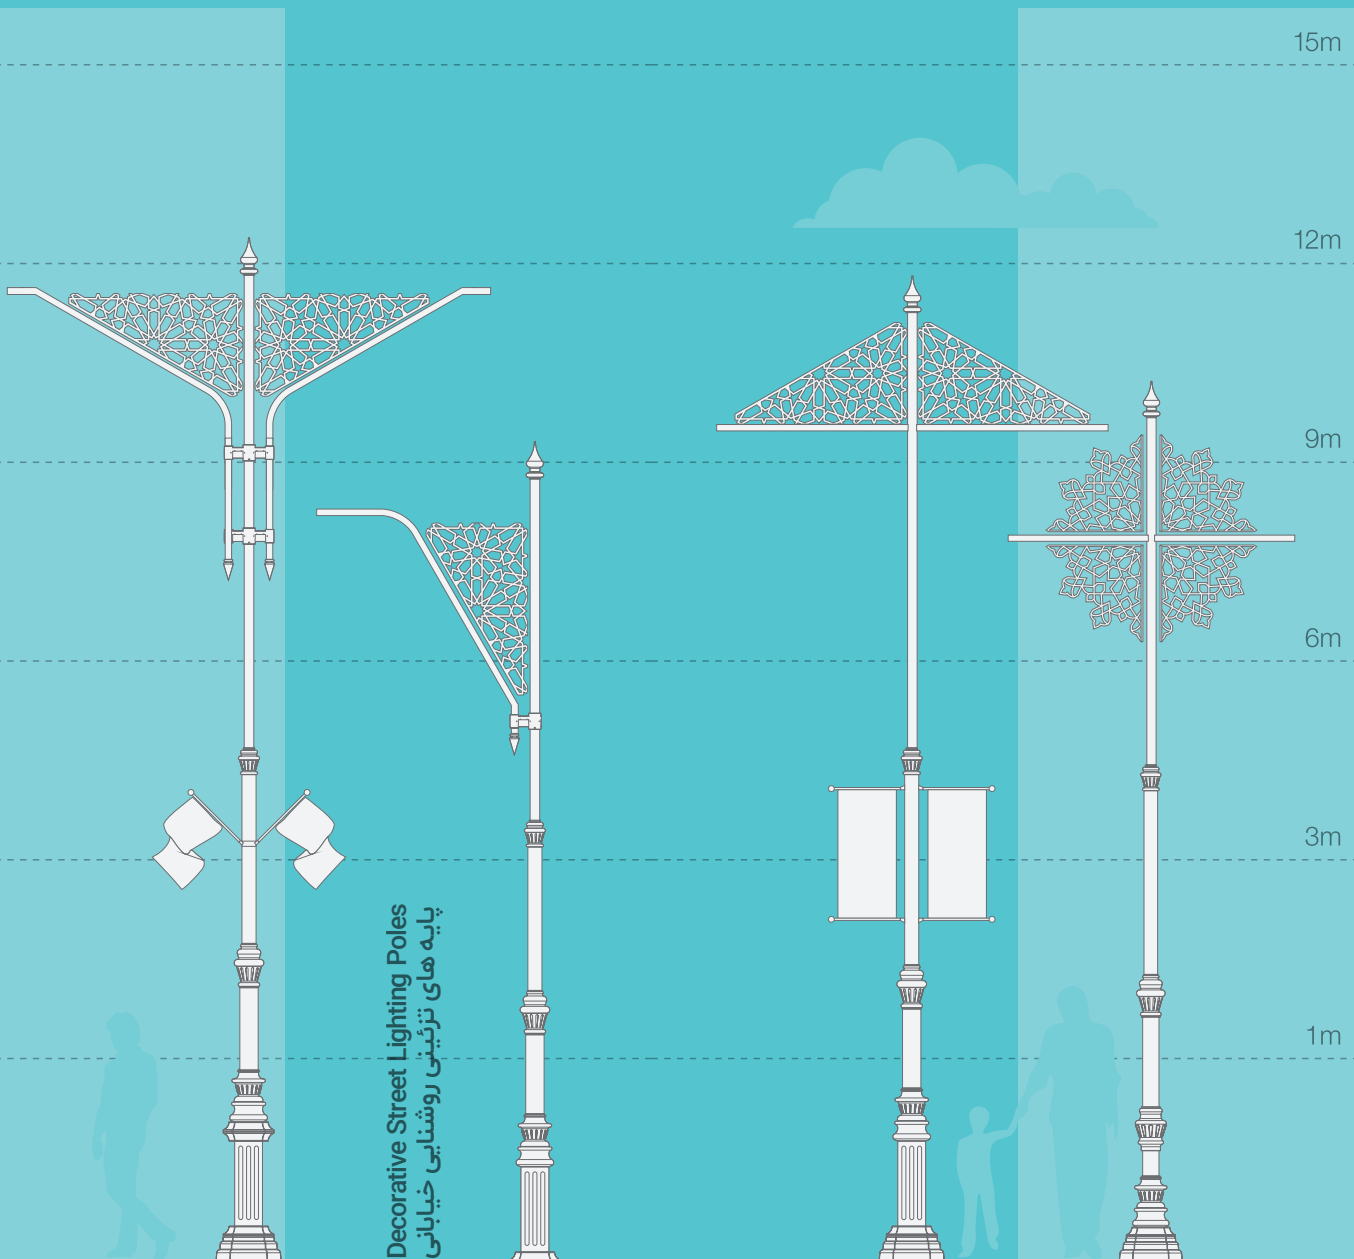

DECORATIVE STREET LIGHTING POLES
پایه های تزئینی روشنایی خیابانی

DECORATIVE URBAN LIGHTING POLES
پایه های تزئینی روشنایی پارکی

Poles | Decorative Street Lighting Poles

Poles | Decorative Street Lighting Poles