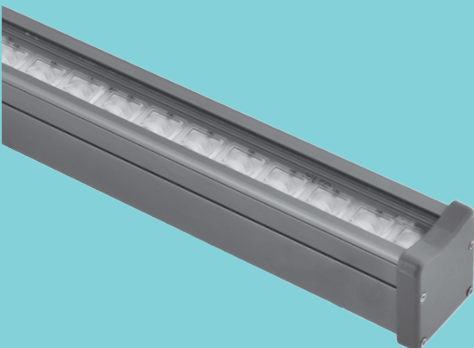

SATERN 2

چراغ خطی رشد گیاه ساترن 2

SATERN 1

چراغ خطی رشد گیاه ساترن 1

12/24/36 W

30 W

180~265/50~60 V-AC/Hz

L1000xW58xH69 mm

L1000xW72.3xH65 - L670xW72.3xH65 - L350xW72.3xH65 mm

IP65

IP65

Red:660 Blue:450 nm

Red:660 Blue:450 nm

L₇₀ 70,000 hrs

L₇₀ 70,000 hrs