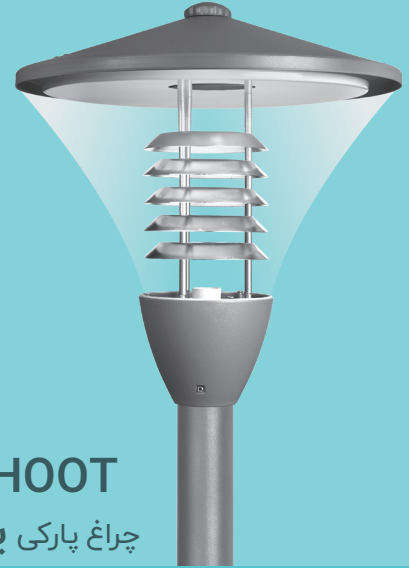

YAGHOOT
چراغ پارکی یاقوت

HPS: 35-50 W

HQL: 125 W

CFL: 23~60 W

IP65

Pipe holder : Ø60 mm

White wrinkle paint Ral **9016**

Grey Sanded Ral **7024** Black wrinkle paint Ral **9005**