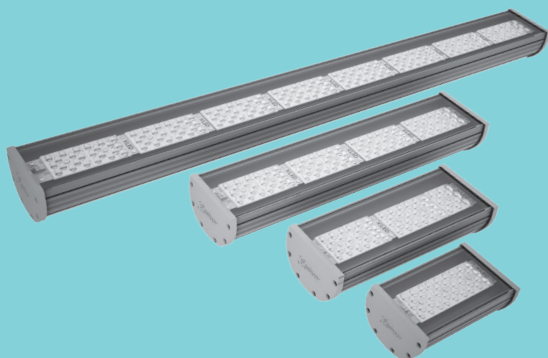

AZARAKHSH 2

چراغ خطی آذرخش 2 (RGB)

AZARAKHSH 2

چراغ خطی آذرخش 2

8/15/25/30/50/100 W

9/10/18/20/30/50/100 W

100/200/300/500/1000 mm

100/200/300/500/1000 mm

IP65

IP65

Red:630, Green:530, Blue:450

120 Lm/W

L₇₀ 70,000 hrs

L₇₀ 70,000 hrs

Golden Champagne Anodized 1035

Golden Champagne Anodized 1035