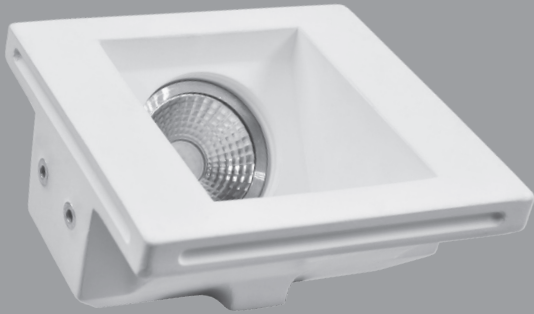

QUADRA-SIDE

چراغ گچی کوادرا ساید

NEW

LED

5~10 W

60x120x120 mm

123x123 mm

105 Lm/W